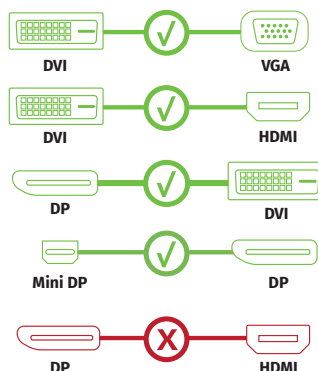

Caldera C3 Dell Precision 3440 SFF

-  Ports vidéos recommandés
-  Ports vidéos non recommandés
-  USB 3.0

SORTIES ÉCRAN

 Caldera C1 / C2 / C3

ADAPTATEURS COMPATIBLES C3**

* Dell P2319H non inclus / ** 4 adaptateurs MiniDP/DP inclus