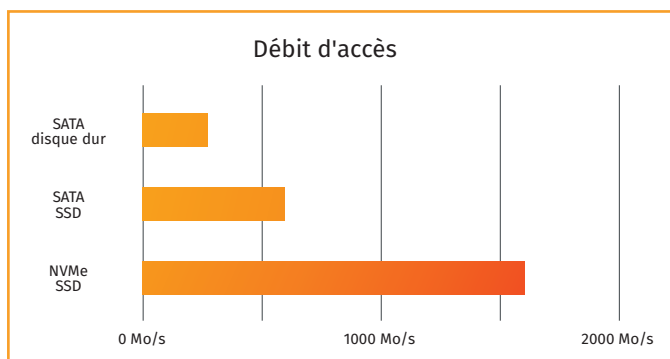

LA NOUVELLE MACHINE DE GUERRE

Intel i9

- 10 cœurs
- 20 threads
- 9ème génération Coffee Lake débloquée

Nvidia P1000

- 4 Go
- GDDR5
- PCI Express 3.0x16

Non-Volatile Memory Express (NVMe)

Connexion SSD à l'interface PCIe
• 3x plus rapide qu'un SSD SATA

ProSupport DELL inclus

Garantie 3 ans
Support téléphonique 24h/24, 365j/an
Intervention sur site le jour suivant l'appel

CALDERA C3

V2020.11

Spécifications :

Processeur	Intel Core i9-10900, 10 cœurs, 20 Threads, 20 Mo, de 2.8 GHz à 5.2 GHz
Mémoire	16 Go (2 x 8 Go) DDR4 non-ECC 2933 MHz
Disque dur	SSD 1 To M.2 PCIe NVMe Class 40 Solid State Drive
Pré-installation	Debian OS et les solutions Caldera
Carte vidéo	NVIDIA Quadro P1000, 4 Go, 4 adaptateurs mini-DP vers DP - Double écran supporté
Carte additionnelle	2nd Intel Gigabit NIC PCIe Card (Full Height)
Lecteur de disque	Aucun disque
Clavier	Clavier USB DELL, AZERTY ou QWERTY
Souris	Souris USB DELL
Garantie	3 ans, ProSupport, intervention sur site le jour suivant l'appel
Dimensions et poids du colis	48 x 39 x 26 cm / 8 kg