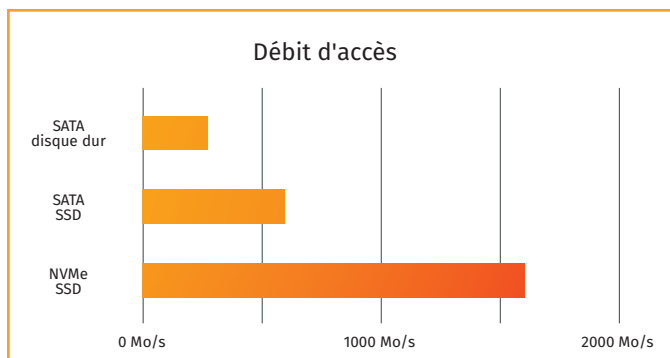

Intel i5

- 6 cœurs
- 12 threads
- 9ème génération Coffee Lake débloquée

Nvidia GT730

- 2 Go
- GDDR5
- PCI Express 2.0x8

Non-Volatile Memory Express (NVMe)

Connexion SSD à l'interface PCIe
• 3x plus rapide qu'un SSD SATA

ProSupport DELL inclus

Garantie 3 ans
Support téléphonique 24h/24, 365j/an
Intervention sur site jour le suivant l'appel

CALDERA C2

V2020.11

Spécifications :

Processeur	Intel Core i5-10500, 6 cœurs, 12 Threads, 12 Mo, de 3.1 GHz à 4.5 GHz, 35W
Mémoire	8 Go (2 x 4 Go) DDR4 non-ECC 2666 MHz
Disque dur	SSD 512 Go M.2 PCIe NVMe Classe 40
Pré-installation	Debian OS et les solutions Caldera
Carte vidéo	NVIDIA GeForce GT 730, 2 Go - Double écran supporté
Carte additionnelle	Intel Gigabit NIC PCIe Card
Lecteur de disque	Aucun disque
Clavier	Clavier USB DELL, AZERTY ou QWERTY
Souris	Souris USB DELL
Garantie	3 ans, ProSupport, intervention sur site le jour suivant l'appel
Dimensions et poids du colis	48 x 39 x 26 cm / 8 kg