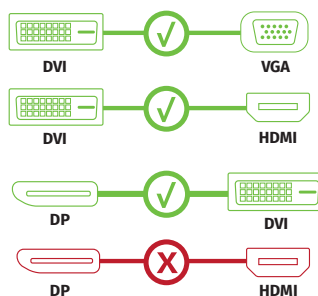

Caldera C2 Dell OptiPlex 7080 SFF

-  Ports vidéos recommandés
-  Ports vidéos non recommandés
-  USB 3.0

SORTIES ÉCRAN

 Caldera C1 / C2 / C3

ADAPTATEURS COMPATIBLES C2**

* Dell P2319H non inclus / ** adaptateurs non inclus